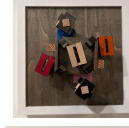

Jose Loaiza	<i>Espacio Sugerido 1</i>	2022	Wood structures	26 x 22	\$800.00
-------------	---------------------------	------	-----------------	---------	----------

Jose Loaiza	<i>Espacio Sugerido 2</i>	2022	Wood structures	14 x 13	\$600.00
-------------	---------------------------	------	-----------------	---------	----------